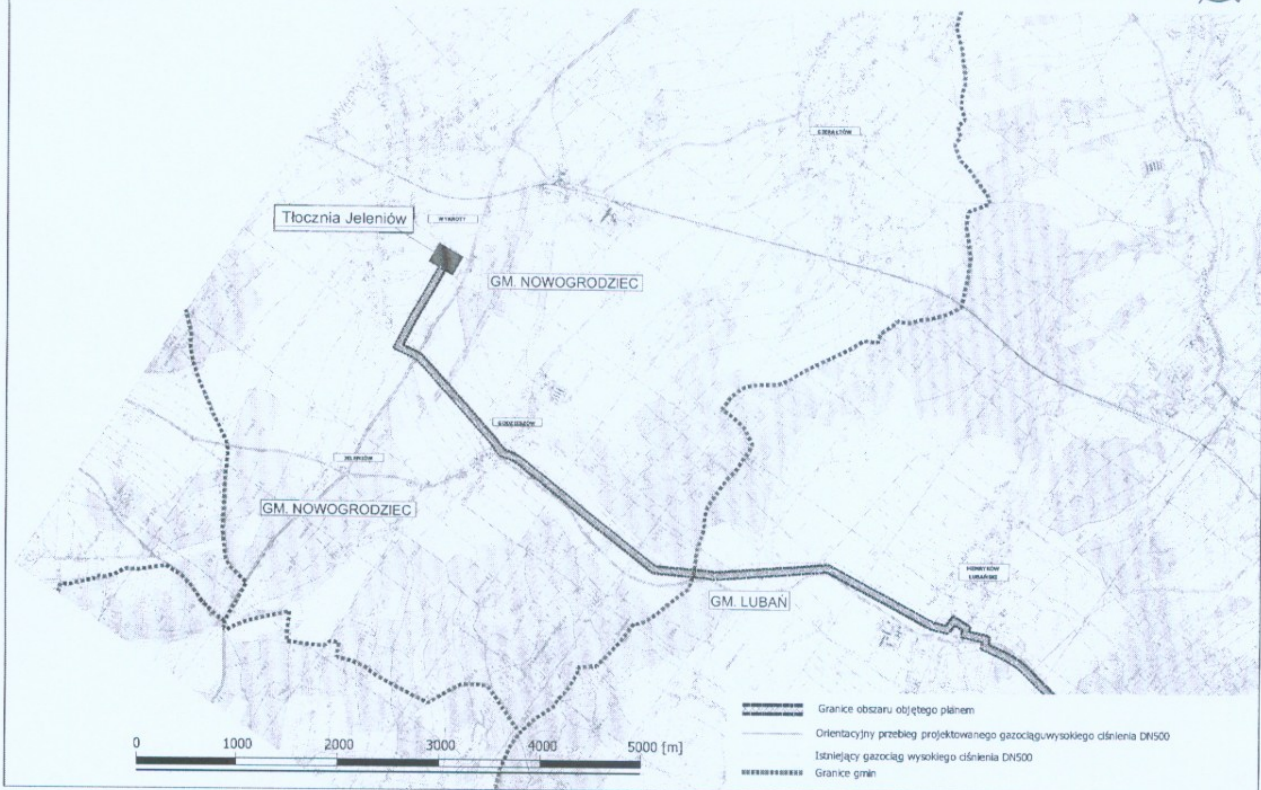

Załącznik graficzny do uchwały Nr XL1/300/09
Rady Miejskiej w Nowogrodzcu z dnia 11.03. 2009r.

PRZEWODNICZĄCY RADY
Wilhelm Tomczuk
Wilhelm Tomczuk