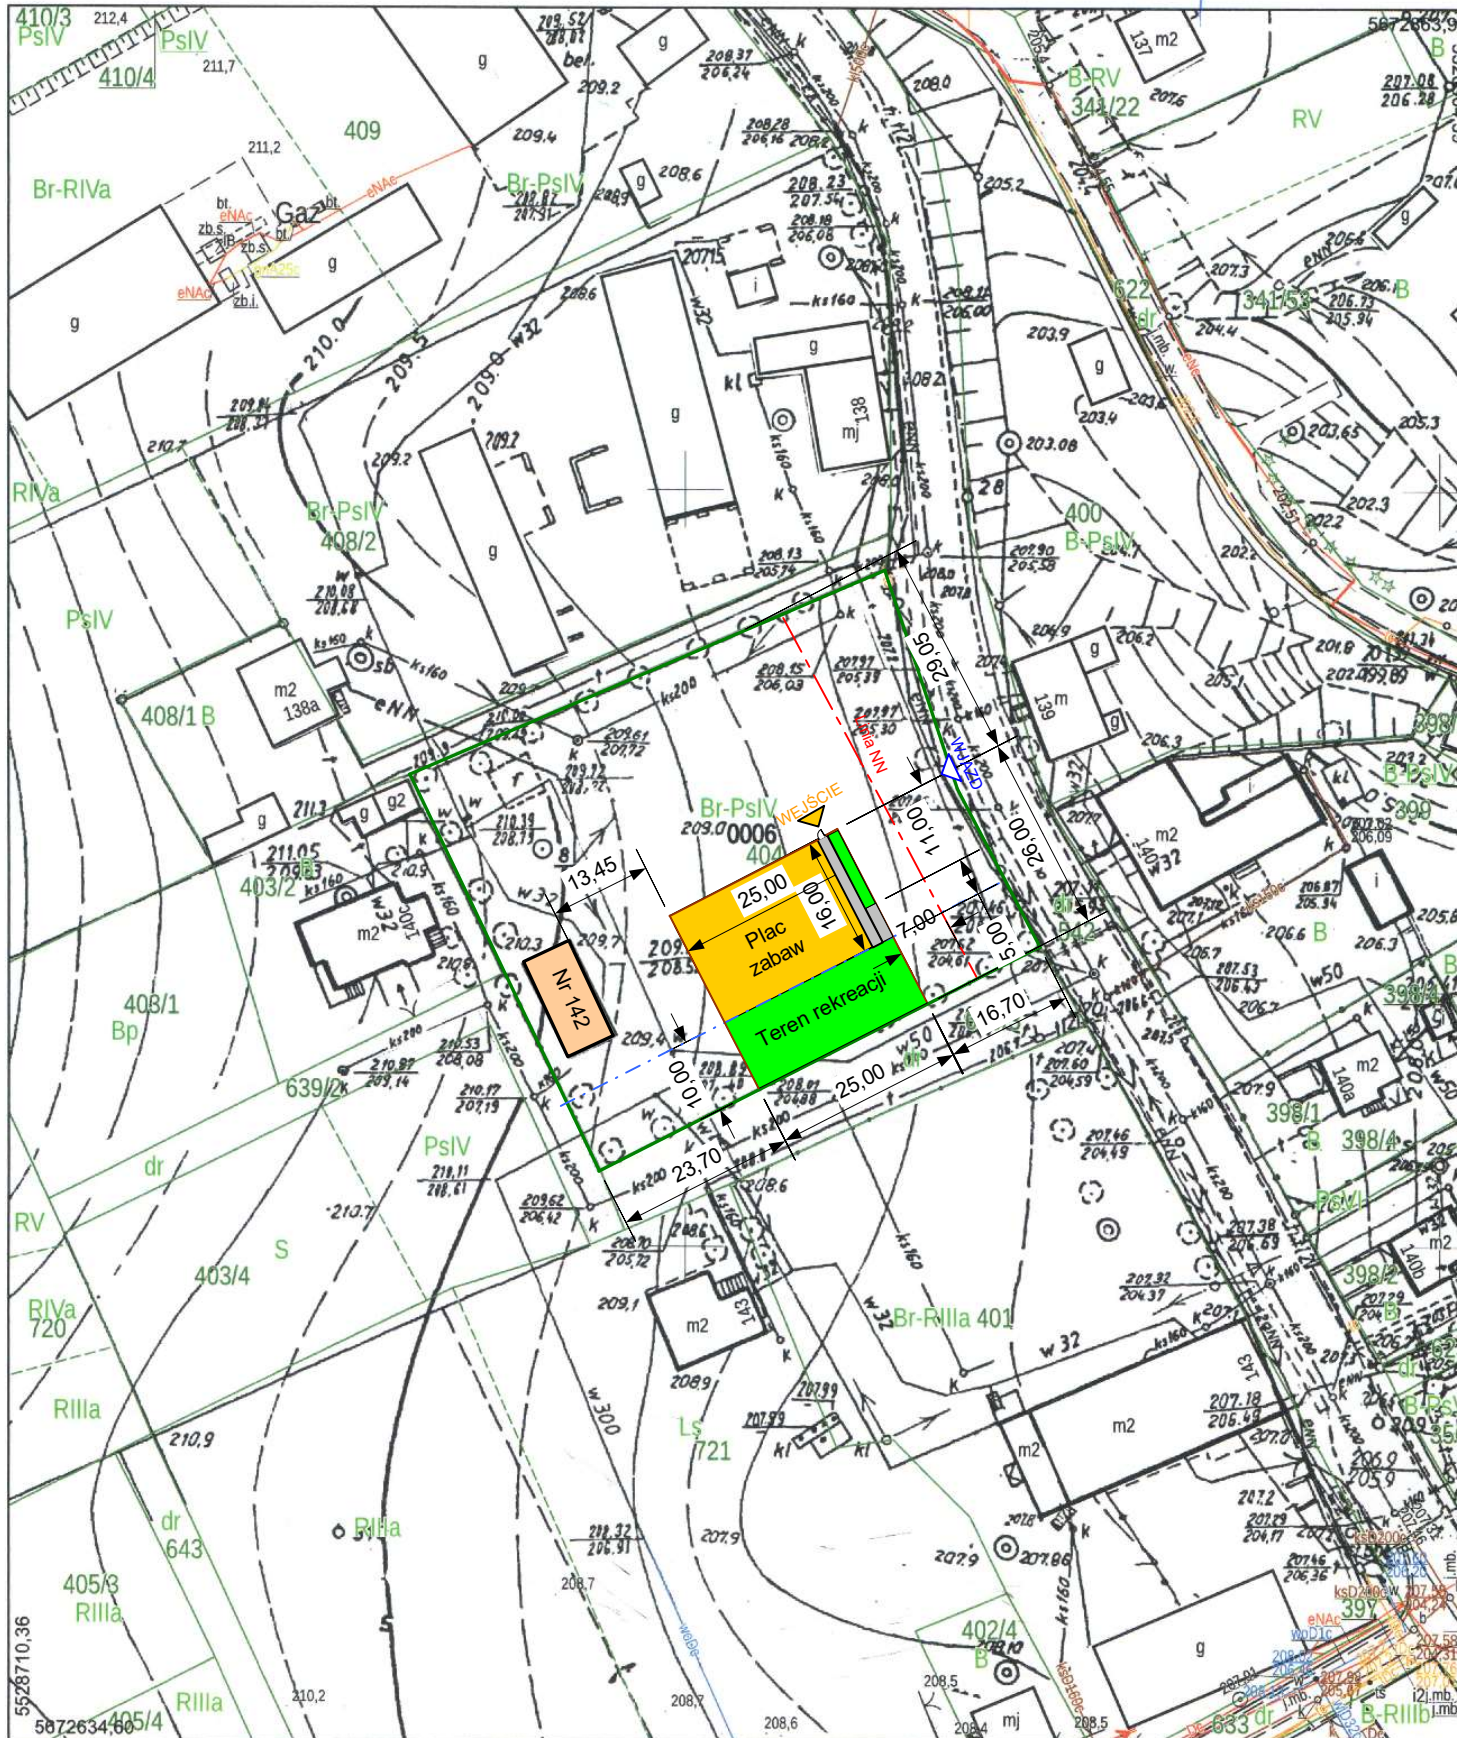

Kopia mapy zasadniczej2		Skala mapy 1:1000	
Godło arkusza mapy	5.150.24.13.2.2 i inne	Poświadcza się zgodność niniejszej kopii z treścią materiału państwowego zasobu geodezyjnego i kartograficznego	
Jednostka ewid.	Nowogrodzic - obszar wiejski	Numer sprawy	WGK.6642.2.252.2022
Obręb ewid.	0006 Milików	Organ wydający	Starosta Bolesławiecki ul. Armii Krajowej 12, 59-700 Bolesławiec
Numer działki	404	Data wykonania kopii	03.03.2022
Ulica, nr		Sporządził(a):	Lukasz Leś Z up. Starosty Bolesławieckiego INSPEKTOR
Układ współrz. płaskich	2000/15		
Układ wysokości	PL-EVRF2007-NH, PL-KRON-86-NH		

LEGENDA

- Wjazd na działkę
- Wejście na plac zabaw
- Granica działki nr 404
- Strefa bezpieczna linii NN 7m
- Strefa bezpieczna od drogi 10 m
- Plac zabaw - nawierzchnia piaskowa
- Teren rekreacyjny - nawierzchnia trawiasta
- Chodnik z kostki betonowej
- Ogrodzenie
- Furtka

Usługi Projektowania, Nadzoru i kierowania robotami budowlanymi mgr inż. Krzysztof Struczyk 59-700 Bolesławiec ul. Kresów II RP nr 15 tel. kom. +48 605150083 e-mail: krzysztof.struczyk@data.pl			
Projekt: Budowa placu zabaw w Milikowie.			
Adres: 59-706 Nowogrodzic Milików dz. nr 404, obręb 0006 Milików, jedn. ewid. 020104 5 Nowogrodzic – obszar wiejski.			
Inwestor: Gmina Nowogrodzic 59-730 Nowogrodzic ul. Rynek 1			
Autor	Imię Nazwisko	Nr uprawnień	Podpis
Projektant	Krzysztof Struczyk	1457/85	
Projekt zagospodarowania terenu			
Rysunek: Projekt zagospodarowania terenu			
Nr rys	Skala:	Data:	
2	1:1000	marzec 2022r.	